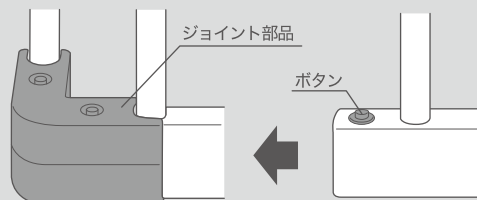

※本製品は、品質向上のため予告なしに仕様を変更することがあります。ご了承ください。

2 製品スペック

- 対象月齢：生後5ヶ月～24ヶ月まで
- 寸法外形：約W60cm×H65cm×D2cm (60cm)、約W90cm×H65cm×D2cm (90cm)、約W120cm×H65cm×D2cm (120cm)
- 素材：本体／天然木
- 中国製
- 廃棄する場合は、各市町村の指示に従って処分してください。

3 部品リスト

※ 必ず部品が全て揃っているか確認してください。
 ※ 商品がイラストと異なる場合があります。ご了承ください。

① パネル(焼印)_1枚

② パネル_1枚

③ L型ジョイント_4個

④ 直線ジョイント_4個

⑤ 足裏保護パッド_4個

4 ジョイント方法

ジョイント部品にパネルを差し込むだけです。

※ 組外す時は、ボタンを押しながら引き抜いてください。

5 使用例

- ファルスカの下記アイテムをお持ちの方、又は、追加購入すると連結が可能でスペースを広げられます。

連結可能なアイテム

ファルスカ ミニジョイントベッド ネオ	ファルスカ ジョイントプレイベン ネオ ドア付き	ファルスカ ジョイントパネル ネオ 60cm/90cm/120cm ※2枚セット
---------------------	-----------------------------	---

※ 1辺にが 240cm 以上になると、不安定になる恐れがあります。

連結パターンの紹介

タイプ ①

タイプ ②

タイプ ③

詳しくは、
 ファルスカ公式サイトを
 ご覧ください。

ファルスカ 検索

www.farska.com